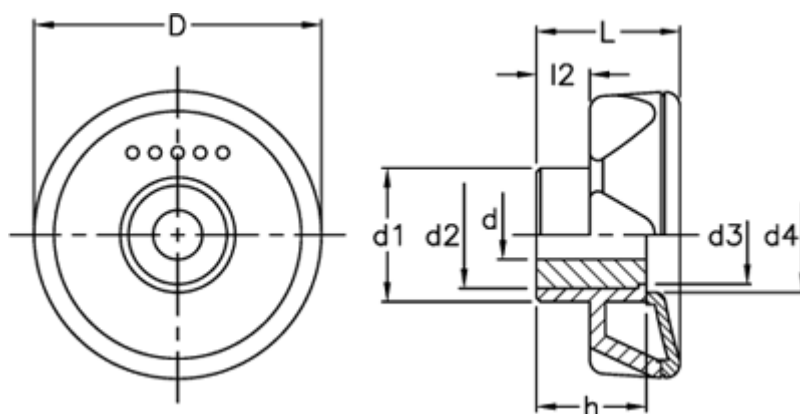

Varenummer: 23052206163
Beskrivelse: E+G Drejeknop
ELK.70-FP A12-C3, grå dækkappe

Mål

D	= 70	$l2 = 13$
d1	= 32.5	
d2	= 26	
d3	= 24.0	
d4	= 28	
d H7	= 12	
h	= 27	
L	= 35	